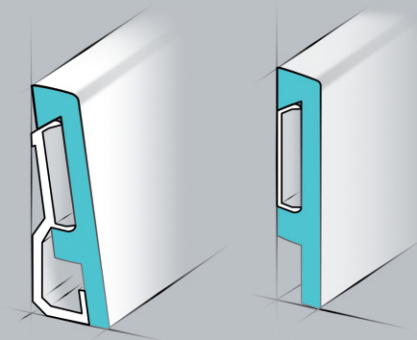

CLASSIC SLIM