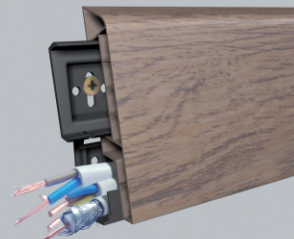

aspro^Q
CLASSIC

Jedna listwa w dwóch wariantach:
CLASSIC
SLIM

Przyjazny system montażu

Elegancka jednolita powierzchnia dekoracyjna

Aspro Q model CLASSIC
idealny do ukrycia
przewodów sygnałowych i elektrycznych

0% nasiąkliwości.
Długotrwała satysfakcja z użytkowania

Solidność konstrukcji

Odporność na uderzenia

aspro^Q
SLIM

aspro^Q
CLASSIC

aspro^Q
SLIM

maluj sam

powierzchnia dekoracyjna listwy
jest pokryta odpowiednim gruntem co sprawia,
że produkt jest przygotowany do malowania

CLASSIC SLIM