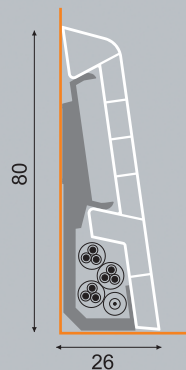

Jedna listwa w dwóch wariantach:
CLASSIC
SLIM

Przyjazny system montażu

Elegancka jednolita powierzchnia dekoracyjna

Aspro Q model CLASSIC
idealny do ukrycia
przewodów sygnałowych i elektrycznych

0% nasiąkliwości.
Długotrwała satysfakcja z użytkowania

Solidność konstrukcji

Odporność na uderzenia

aspro^Q
SLIM

aspro^Q
CLASSIC