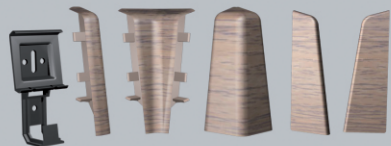

metallic 7  
metallic 7  
металлик 7  
Metallisch 7

J4

stone 4  
grey  
серый  
Grau

90

maluj sam  
paint-it-yourself  
покрась сам  
mal es selbst

**aspro**

JEDNA LISTWA W DWÓCH WARIANTACH

**CLASSIC SLIM**

aspro<sup>Q</sup>  
CLASSIC

Jedna listwa w dwóch wariantach:  
CLASSIC  
SLIM

Przyjazny system montażu

Elegancka jednolita powierzchnia dekoracyjna

Aspro Q model CLASSIC  
idealny do ukrycia  
przewodów sygnałowych i elektrycznych