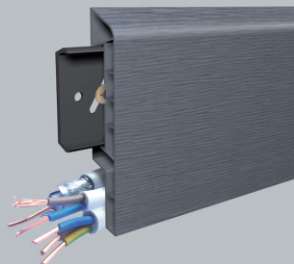

aspro<sup>Q</sup>  
CLASSIC

Jedna listwa w dwóch wariantach:  
CLASSIC  
SLIM

Przyjazny system montażu

Elegancka jednolita powierzchnia dekoracyjna

Aspro Q model CLASSIC  
idealny do ukrycia  
przewodów sygnałowych i elektrycznych

# maluj sam

powierzchnia dekoracyjna listwy  
jest pokryta odpowiednim gruntem co sprawia,  
że produkt jest przygotowany do malowania

CLASSIC SLIM