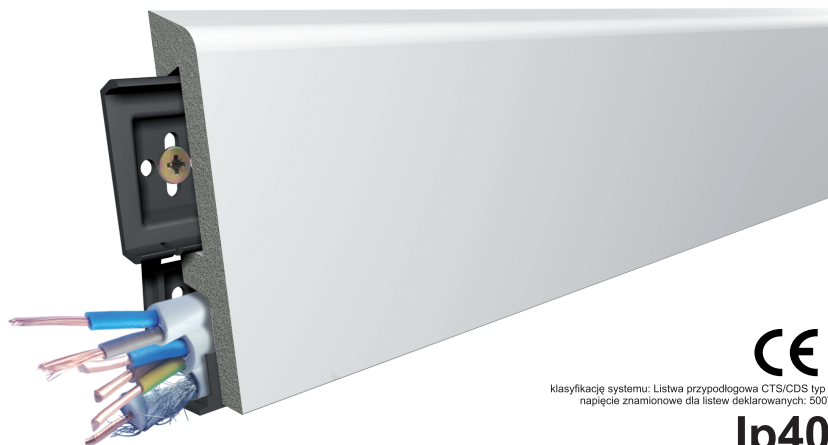

listwa cokołowa

Victoria
New Line Collection®

Skirting boards
Плинтусы
Sockelleisten

CE

Ip40

nr artykułu
article number
артикул №
Artikelnummer

dł. (cm)
length (cm)
длина (см)
Länge (cm)

j.m.
unit
е.и.
Einheit

ilość w opak.
units / package
кол. в упак.
Stück / VE

nr koloru
colour number
цвет №
Farbnummer

	nr artykułu article number артикул № Artikelnummer	dł. (cm) length (cm) длина (см) Länge (cm)	j.m. unit е.и. Einheit	ilość w opak. units / package кол. в упак. Stück / VE	nr koloru colour number цвет № Farbnummer
CLASSIC	A-S80ST	250	szt. pcs шт. Stück	12	W2
	A-S8LC1		kpl. (2 szt.) set (2 pcs) компл.(2 шт.) Set (2 Stück)	20	
	A-S8NW1		kpl. (2 szt.) set (2 pcs) компл.(2 шт.) Set (2 Stück)	10	
	A-S8NZ1		kpl. (2 szt.) set (2 pcs) компл.(2 шт.) Set (2 Stück)	10	
	A-S8ZK1		kpl. (lewe + prawe) set (left + right) компл. (левые + правые) set. (links + rechts)	20	
	A-VICTO-XX-001		kpl. (5 szt.) set (5 pcs) компл.(5 шт.) Set (5 Stück)	25	
	A-BFC01		kpl. (24 szt.) set (24 pcs) компл.(24 шт.) Set (24 Stück)	8	
SLIM	A-S80ST	250	szt. pcs шт. Stück	12	W2
	A-S8LC2		kpl. (2 szt.) set (2 pcs) компл.(2 шт.) Set (2 Stück)	20	
	A-S8NW2		kpl. (2 szt.) set (2 pcs) компл.(2 шт.) Set (2 Stück)	10	
	A-S8NZ2		kpl. (2 szt.) set (2 pcs) компл.(2 шт.) Set (2 Stück)	10	
	A-S8ZK2		kpl. (lewe + prawe) set (left + right) компл. (левые + правые) set. (links + rechts)	20	
	A-VICTO-XX-002		kpl. (5 szt.) set (5 pcs) компл.(5 шт.) Set (5 Stück)	25	
	A-BFC01		kpl. (24 szt.) set (24 pcs) компл.(24 шт.) Set (24 Stück)	8	

W2

biały
белый
white
weiß