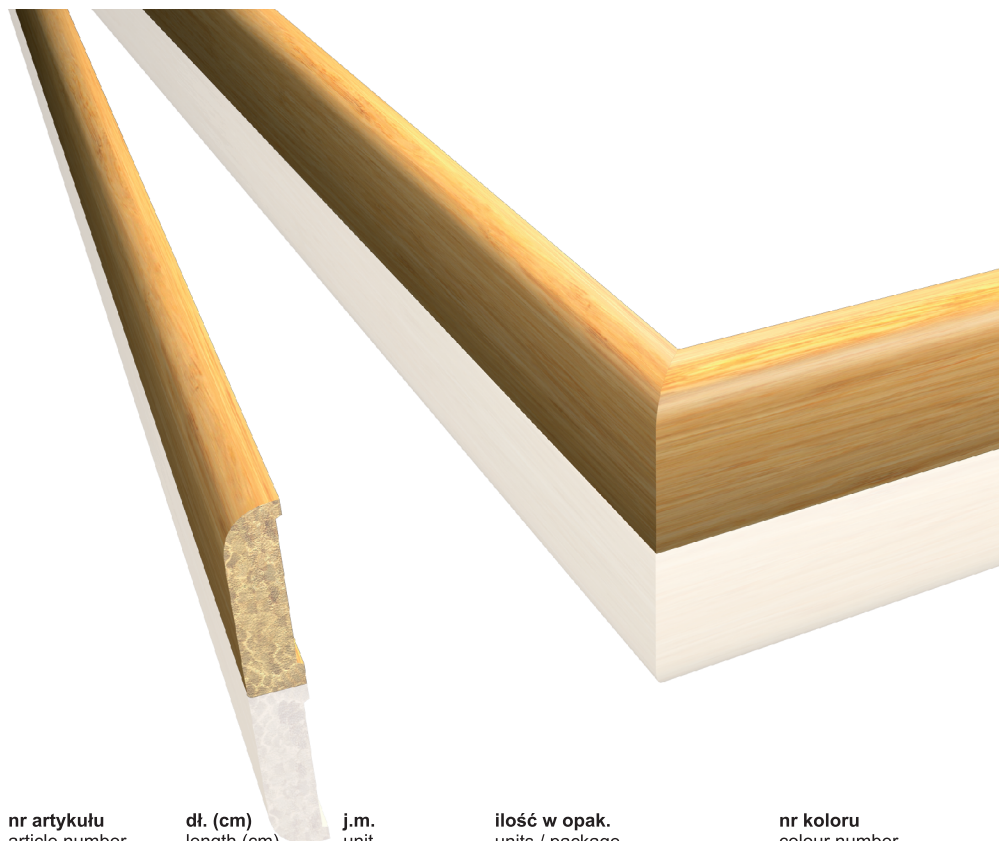

## bamboo

click H10

floor BAMBOO CLICK H10  
 пол BAMBOO CLICK H10  
 Parkett BAMBOO CLICK H10

**nr artykułu**  
 article number  
 артикул №  
 Artikelnummer

**j.m.**  
 unit  
 е.и.  
 Einheit

**ilość w opak.**  
 units / package  
 кол. в упак.  
 Stück / VE

**nr koloru**  
 colour number  
 цвет №  
 Farbnummer

**A-BAM10**

**kpl.**  
 set  
 компл.  
 Set

**2,37 m<sup>2</sup>**

**R0, R1, R2, R3  
 R4, R5, R6, R7,  
 R9, S0**

honey    caramel    cappuccino    chocolate    marchpane    cinnamon    pistachio    brandy    caramel ce    honey wh

# listwa przypodłogowa bambusowa

bamboo skirting boards  
плинтусы  
Sockelleisten

<b>nr artykułu</b> article number артикул № Artikelnummer	<b>dł. (cm)</b> length (cm) длина (см) Länge (cm)	<b>j.m.</b> unit е.и. Einheit	<b>ilość w opak.</b> units / package кол. в упак. Stück / VE	<b>nr koloru</b> colour number цвет № Farbnummer
--	--	--	---	---