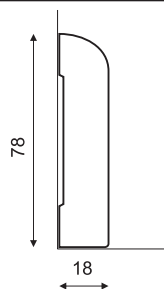

## bamboo

click H10

floor BAMBOO CLICK H10  
 пол BAMBOO CLICK H10  
 Parkett BAMBOO CLICK H10

**nr artykułu**  
 article number  
 артикул №  
 Artikelnummer

**j.m.**  
 unit  
 е.и.  
 Einheit

**ilość w opak.**  
 units / package  
 кол. в упак.  
 Stück / VE

**nr koloru**  
 colour number  
 цвет №  
 Farbnummer

**A-BAM10**

**kpl.**  
 set  
 компл.  
 Set

**2,37 m<sup>2</sup>**

**R0, R1, R2, R3  
 R4, R5, R6, R7,  
 R9, S0**

honey    caramel    cappuccino    chocolate    marchpane    cinnamon    pistachio    brandy    caramel ce    honey wh

# listwa przypodłogowa bambusowa

bamboo skirting boards  
плинтусы  
Sockelleisten

<b>nr artykułu</b> article number артикул № Artikelnummer	<b>dł. (cm)</b> length (cm) длина (см) Länge (cm)	<b>j.m.</b> unit е.и. Einheit	<b>ilość w opak.</b> units / package кол. в упак. Stück / VE	<b>nr koloru</b> colour number цвет № Farbnummer
--	--	--	---	---