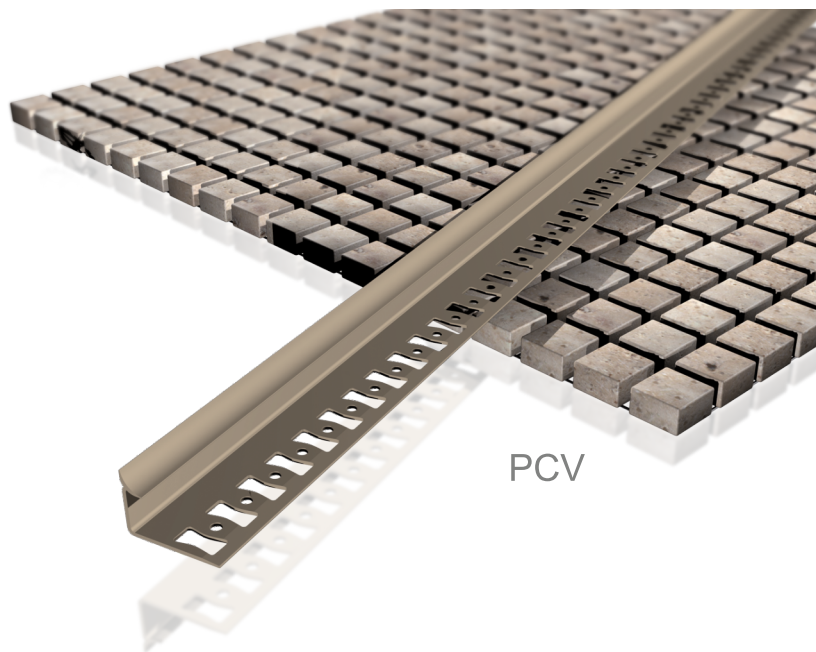

listwa wykończeniowa **aspro**

standard tile trims
плинтусы отделочные
Abschlussleisten

PCV

	nr artykułu article number артикул № Artikelnummer	dl. (cm) length (cm) длина (см) Länge (cm)	j.m. unit е.и. Einheit	ilość w opak. units / package кол. в упак. Stück / VE	nr koloru colour number цвет № Farbnummer
	F-FSW08	250	szt. pcs шт. Stück	80	L0, L1, L2, L3, L4, L5
	F-FSW10	250	szt. pcs шт. Stück	80	
	F-FSZ08	250	szt. pcs шт. Stück	80	
	F-FSZ10	250	szt. pcs шт. Stück	80	

L0
biały
white
белый
Weiß

L1
kość słoniowa
ivory
слоновая кость
Elfenbein

L2
beż 1
beige 1
бежевый 1
Beige 1

L3
karmel
caramel
карамель
Karamell

L4
szary 1
gray 1
серый 1
Grau 1

L5
beż 2
beige 2
бежевый 2
Beige2