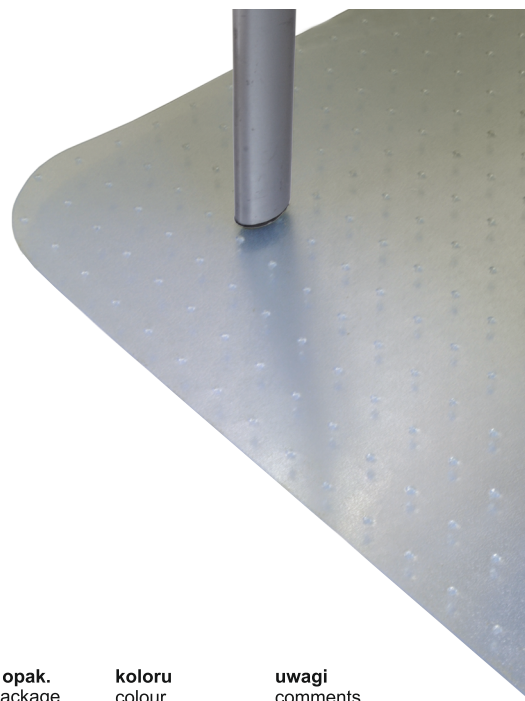

L0
biały
white
белый
Weiß

L1
kość słoniowa
ivory
слоновая кость
Elfenbein

L2
beż 1
beige 1
бежевый 1
Beige 1

L3
karmel
caramel
карамель
Karamell

L4
szary 1
gray 1
серый 1
Grau 1

L5
beż 2
beige 2
бежевый 2
Beige2

	rozmiar size размер Größe	grubość thickness толщина Dicke	nr artykułu article number артикул № Artikelnummer	j.m. unit е.и. Einheit	ilość w opak. units / package кол. в упак. Stück / VE	koloru colour цвет Farbe	uwagi comments примечания Kommentare
	1200 x 900 mm	1,5 mm	A-MATA1-95-015	szt. pcs шт. Stück	7	przezroczysty kawa transparent coffee Прозрачный кофе Transparente Kaffee	
	1200 x 900 mm	1,5 mm	A-MATA1-XX-015	szt. pcs шт. Stück	7	przezroczysty transparent Прозрачный Transparente	<p>Mata ochronna wykonane z PVC o dużej przezroczystości, odporne na ścieranie i zarysowania, antyślizgowe, stabilne na podłodze, łatwe do utrzymania w czystości.</p> <p>Floor protection mat made of PCV with great transparency, abrasion and scratch resistant, anti-slip, stable on the floor, easy to keep clean.</p> <p>Защитный коврик изготовленные из ПВХ с большой прозрачностью. Устойчивые против истиранию и царапин. Антискользящие. Устойчивые на полу. Простые для удержания в чистоте.</p> <p>Bodenschutzmatten aus PVC. Kratzfest und Transparent, Anti-Rutsch Eigenschaften, liegt stabil auf dem Boden, leicht zu reinigen.</p>
	1200 x 900 mm	2 mm	A-MATA1-XX-020	szt. pcs шт. Stück	5		
	1200 x 900 mm	1,5 mm	A-MATA3-XX-015	szt. pcs шт. Stück	7	przezroczysty (grawer) transparent (engraver) прозрачный (гравёр) transparent (Kupferstecher)	
	1200 x 900 mm	2 mm	A-MATA3-XX-020	szt. pcs шт. Stück	5		
	1200 x 900 mm	1,5 mm	A-MATA4-XX-015	szt. pcs шт. Stück	7	kawa (grawer) coffee (engraver) кофе (гравёр) Kaffee (Kupferstecher)	
	1200 x 900 mm	2 mm	A-MATA4-XX-020	szt. pcs шт. Stück	5		
	1200 x 900 mm	2 mm	A-MATA2-XX-020	szt. pcs шт. Stück	4	przezroczysty transparent Прозрачный Transparente	