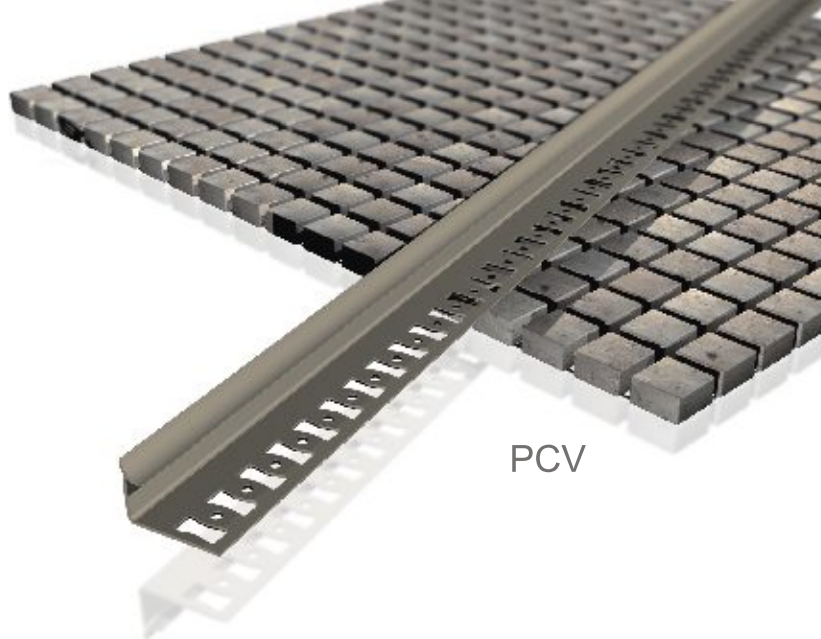

listwa wykończeniowa **aspro**

standard tile trims
плинтусы отделочные
Abschlussleisten

PCV

	nr artykułu article number артикул № Artikelnummer	dł. (cm) length (cm) длина (см) Länge (cm)	j.m. unit e.и. Einheit	ilość w opak. units / package кол. в упак. Stück / VE	nr koloru colour number цвет № Farbnummer
	F-FSW08	250	szt. pcs шт. Stück	80	L0, L1, L2, L3, L4, L5
	F-FSW10	250	szt. pcs шт. Stück	80	
	F-FSZ08	250	szt. pcs шт. Stück	80	
	F-FSZ10	250	szt. pcs шт. Stück	80	

L0
biały
white
белый
Weiß

L1
kość słoniowa
ivory
слоновая кость
Elfenbein

L2
beż 1
beige 1
бежевый 1
Beige 1

L3
karmel
caramel
карамель
Karamell

L4
szary 1
gray 1
серый 1
Grau 1

L5
beż 2
beige 2
бежевый 2
Beige2