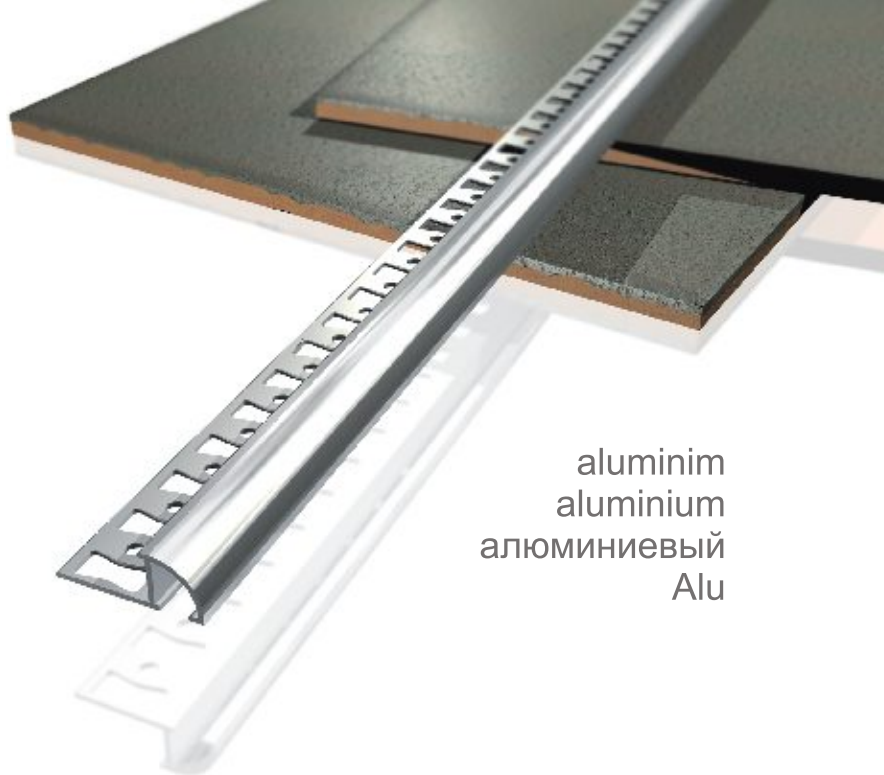

# listwa wykończeniowa **aspro**

standard tile trims  
плинтусы отделочные  
Abschlussleisten

aluminium  
aluminium  
алюминиевый  
Alu

	nr artykułu article number артикул № Artikelnummer	dł. (cm) length (cm) длина (см) Länge (cm)	j.m. unit e.и. Einheit	ilość w opak. units / package кол. в упак. Stück / VE	nr koloru colour number цвет № Farbnummer
	<b>6-00600</b>	<b>250</b>	<b>szt.</b> pcs шт. Stück	<b>20</b>	<b>00, 01, 03, 04</b>
	<b>6-00601</b>	<b>250</b>	<b>szt.</b> pcs шт. Stück	<b>20</b>	<b>00, 01, 03</b>
	<b>6-00602</b>	<b>250</b>	<b>szt.</b> pcs шт. Stück	<b>20</b>	<b>00, 01, 03, 04</b>
	<b>6-00603</b>	<b>250</b>	<b>szt.</b> pcs шт. Stück	<b>20</b>	<b>00, 01, 03</b>
	<b>6-00611</b>	<b>250</b>	<b>szt.</b> pcs шт. Stück	<b>20</b>	<b>00, 03, P0</b>

**00**  
aluminium  
aluminium  
алюминиевый  
Aluminium

**01**  
srebrny  
silver  
серебряный  
Silber

**03**  
złoty  
gold  
золотой  
Gold

**04**  
szampański  
champagne  
шампанский  
Champagner

**P0**  
srebrny polerowany  
silver polished  
серебро полированное  
Silber Poliert