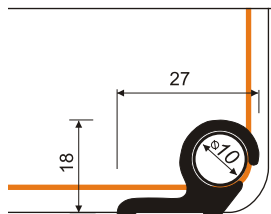

E-E1000 80
90
100
140

kpl. (2szt.)
set (2pcs)
компл. (2шт.)
Set. (2Stück)

15

01 srebrny silver серебряный Silber	03 złoty gold золотой Gold