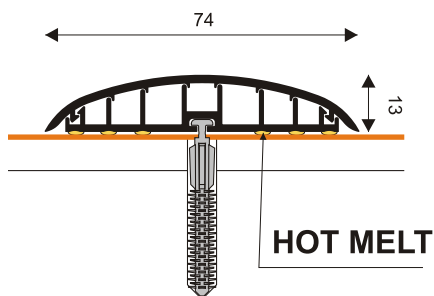

Special profiles
Плнтусы специальные
Spezialleisten

PCV
tampondruk

| nr artykułu article number артикул № Artikelnummer | dł. (cm) length (cm) длина (см) Länge (cm) | j.m. unit е.и. Einheit | ilość w opak. units / package кол. в упак. Stück / VE | nr koloru colour number цвет № Farbnummer |
|---|---|---------------------------------|--|--|
|---|---|---------------------------------|--|--|

V-VOLTA 100
200

szt.
pcs
шт.
Stück

28

| | | | |
|--|--|---|---|
| F4 olcha n1 alder n1 ольха н1 Erle n1 | F6 wiaz n1 elm n1 вяз н1 Ulme n1 | F9 pinia n1 pine n1 Пайн н1 Pinie n1 | G0 dąb n3 oak n3 дуб н3 Eiche n3 |
| G3 dąb n4 oak n4 дуб н4 Eiche n4 | 62 metalic 1 metalic 1 металик 1 Metallisch 1 | H6 dąb n11 oak n11 дуб н1 Eiche n11 | |