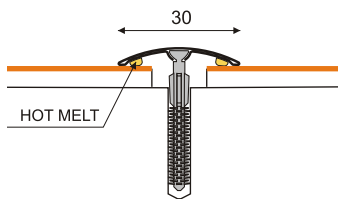

1-S0100

**100
200**

szt.
pcs
шт.
Stück

30