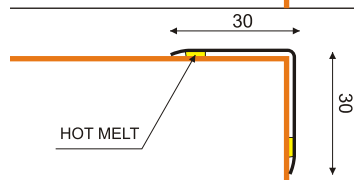

NOWOŚĆ
NEW HOBBY NEW

1-S9167

**100
200**

szt.
pcs
шт.
Stück

15

20

20

stal nierdzewna
stainless steel
СТАЛЬНОЙ
Edelstahl