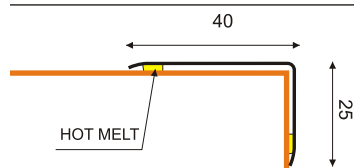

# kątownik schodowy **aspro**

Stair nosing profiles  
Угловой профиль  
Treppenstufenprofile

stal nierdzewna  
stainless steel  
СТАЛЬНОЙ  
Edelstahl

nr artykułu article number артикул № Artikelnummer	dl. (cm) length (cm) длина (см) Länge (cm)	j.m. unit е.и. Einheit	ilość w opak. units / package кол. в упак. Stück / VE	nr koloru colour number цвет № Farbnummer
---	---	---------------------------------	--	--