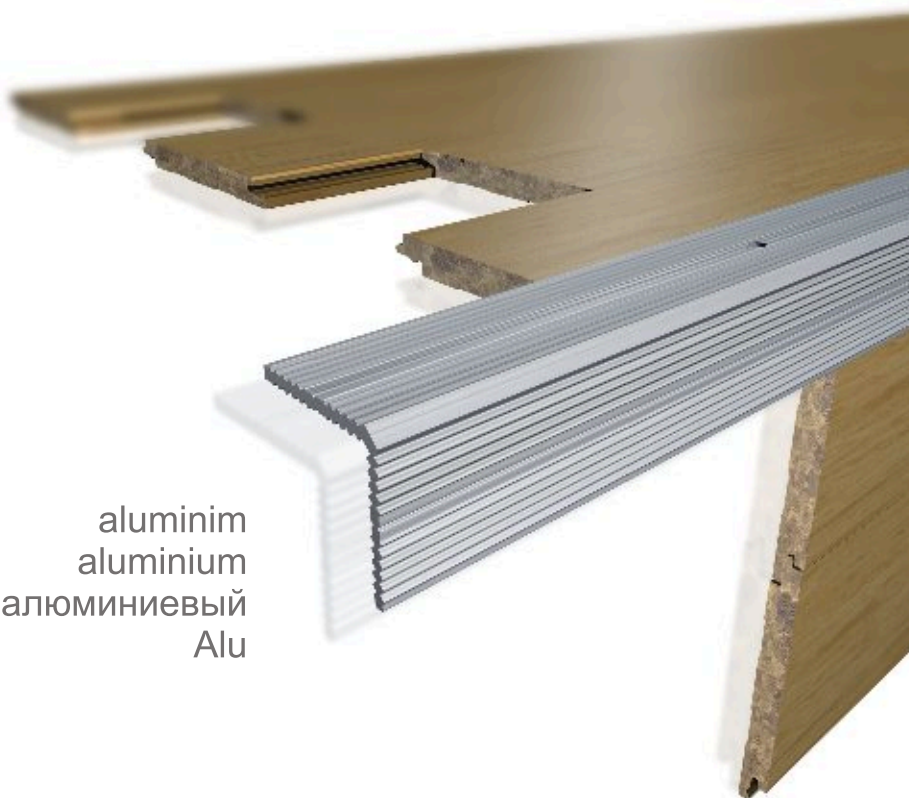

kałownik schodowy **aspro**

Stair nosing profiles
Угловой профиль
Treppenstufenprofile

aluminium
aluminium
алюминиевый
Alu

	nr artykułu article number артикул № Artikelnummer	dł. (cm) length (cm) длина (см) Länge (cm)	j.m. unit e.и. Einheit	ilość w opak. units / package кол. в упак. Stück / VE	nr koloru colour number цвет № Farbnummer
	1-07696	90	szt.	25	01, 03
		180	pcs		
		270	шт. Stück		
	1-07696	90	szt.	25	04
		180	pcs		
		270	шт. Stück		
	1-07696	90	szt.	25	06
		180	pcs		
		270	шт. Stück		
	1-09167	90	szt.	15	01, 03
		180	pcs		
		270	шт. Stück		
	1-09167	90	szt.	15	04
		180	pcs		
		270	шт. Stück		
	1-07669	90	szt.	15	01
		180	pcs		
		270	шт. Stück		
	1-07669	90	szt.	15	03
		180	pcs		
		270	шт. Stück		
	1-06316	90	szt.	30	01, 03
		180	pcs		
		270	шт. Stück		
	1-06316	90	szt.	30	04
		180	pcs		
		270	шт. Stück		