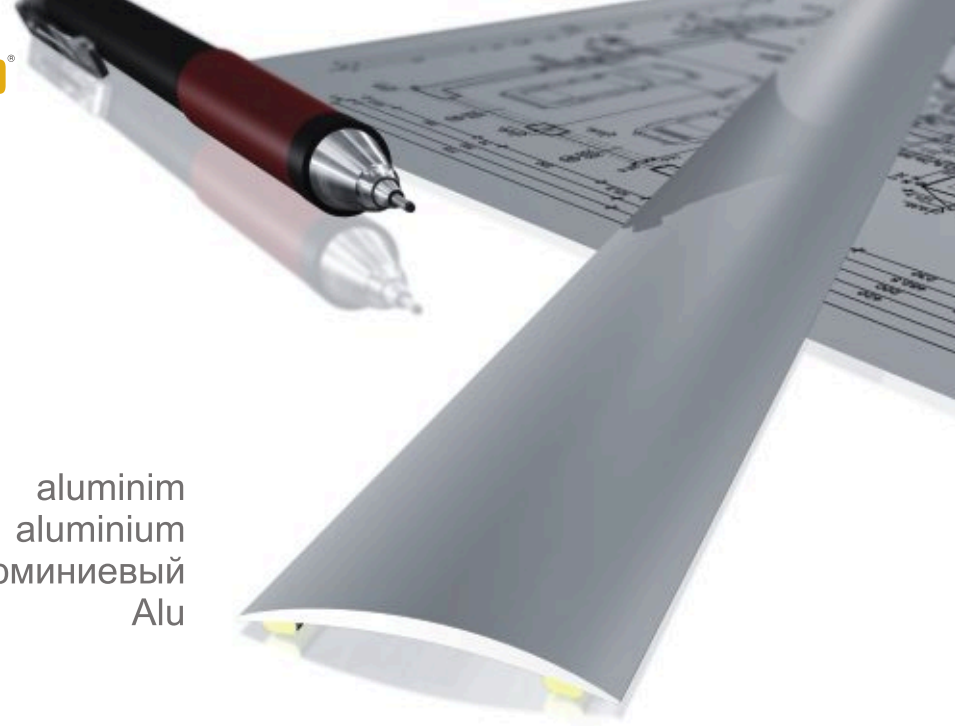

# listwa progowa **aspro**

Transition mouldings  
Переходные профили  
Übergangsprofile

aluminium  
aluminium  
алюминиевый  
Alu

	nr artykułu article number артикул № Artikelnummer	dł. (cm) length (cm) длина (cm) Länge (cm)	j.m. unit e.и. Einheit	ilość w opak. units / package кол. в упак. Stück / VE	nr koloru colour number цвет № Farbnummer
	<b>1-00100</b>	<b>93</b> <b>180</b> <b>270</b>	<b>szt.</b> pcs шт. Stück	<b>30</b>	<b>01, 03, 04</b>
	<b>1-00200</b>	<b>93</b> <b>180</b> <b>270</b>	<b>szt.</b> pcs шт. Stück	<b>25</b>	
	<b>1-00212</b>	<b>93</b> <b>180</b>	<b>szt.</b> pcs шт. Stück	<b>20</b>	
	<b>1-00400</b>	<b>93</b> <b>180</b>	<b>szt.</b> pcs шт. Stück	<b>30</b>	<b>01, 03</b>
	<b>1-06281</b>	<b>93</b> <b>180</b> <b>270</b>	<b>szt.</b> pcs шт. Stück	<b>35</b>	
	<b>1-00300</b>	<b>93</b> <b>180</b>	<b>szt.</b> pcs шт. Stück	<b>20</b>	